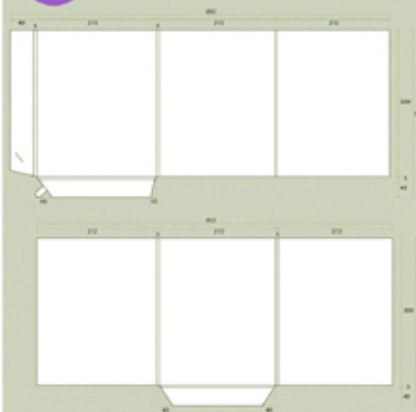

Pelliculée Recto / Verso	350g MAT simple ou double rainage au choix	
●●●● QUADRI	RECTO	RECTO/VERSO
500 ex.	1140	1420
1 000 ex.	1428	1720
2 000 ex.	2250	2560
3 000 ex.	3070	3450
4 000 ex.	3860	4290
5 000 ex.	4660	5120
10 000 ex.	7050	7650

Chemises A4+ 3 volets Pelliculées mat + vernis sélectif

 Délai **J+8**

Pelliculée mat Recto + Vernis sélectif Recto	350g MAT simple ou double rainage au choix	
●●●● QUADRI	RECTO	RECTO/VERSO
500 ex.	1638	1918
1 000 ex.	1918	2210
2 000 ex.	2810	3118
3 000 ex.	3710	4080
4 000 ex.	4518	4938
5 000 ex.	5598	6060

LIVRAISON GRATUITE - Tarifs HT -

A4 - 3 volets

2 formats au choix :

1 Gabarits SIMPLE RAINAGE

2 Gabarits DOUBLE RAINAGE

3 **GRATUIT** : Option ENCOCHES
CARTE DE VISITE
Horizontale ou Verticale